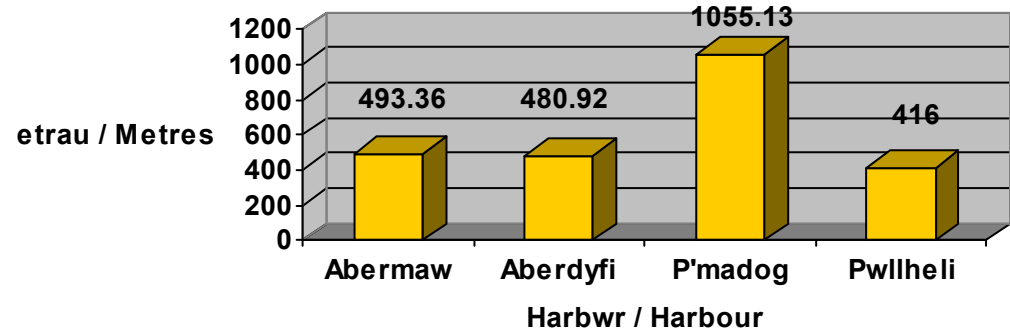

Cyfanswm Hyd / Total LOA